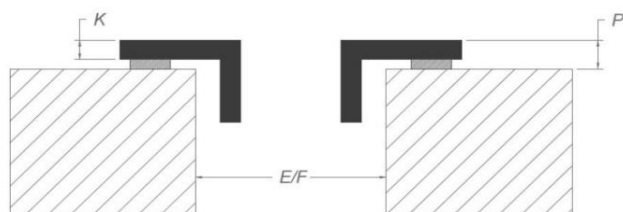

Afmetingen

Opbouw installatie

Vlakkbouw installatie

Afmetingen

mm

	E	F	K	P	R	S	T	X
Opbouw	860	500	4	6				38 min
Vlakkbouw	860	500	4	6	8	884	524	38 min