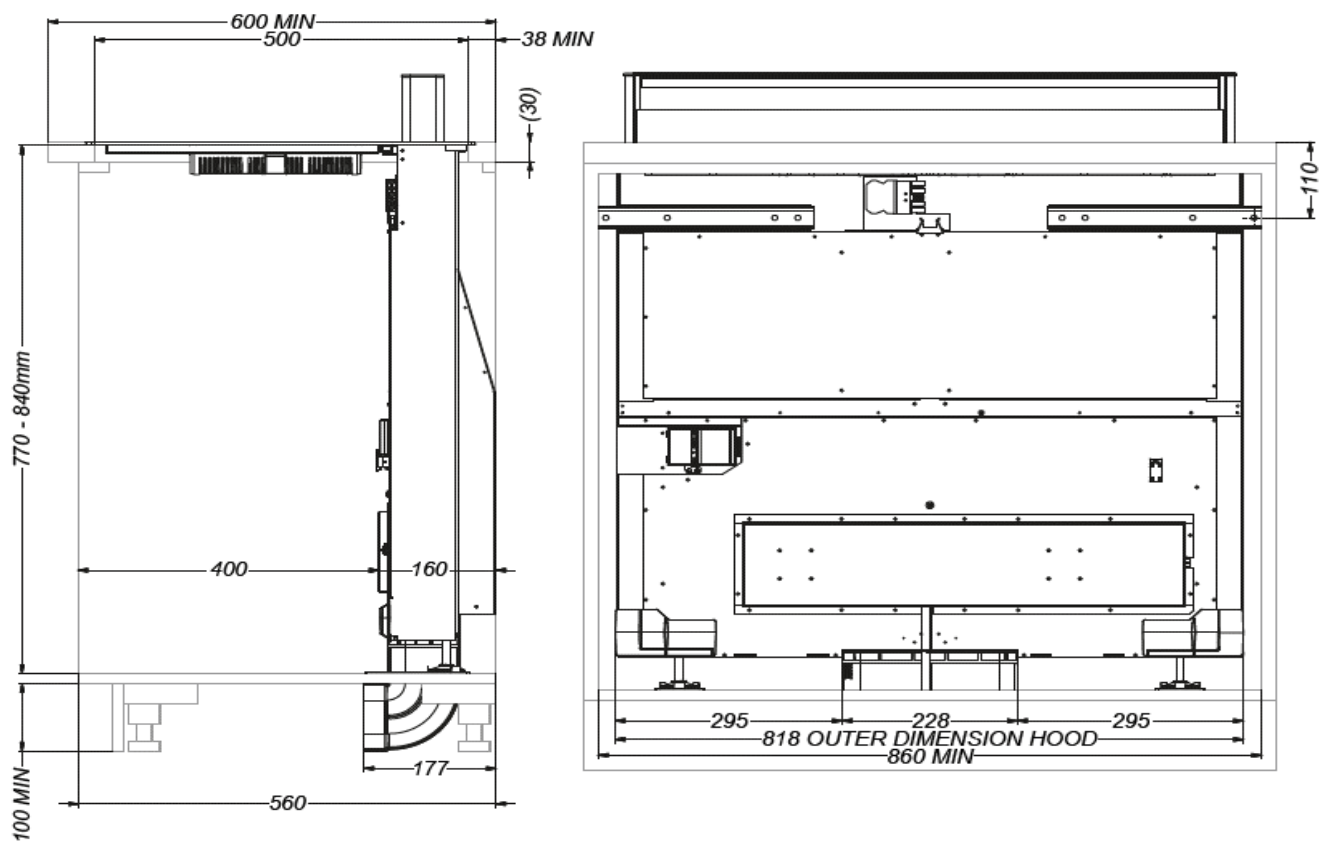

## Afmetingen kookplaat (mm)

---

Afmetingen (BxDxH) (mm)	880 x 520 x 57
Uitsnijding werkblad (BxD)(mm)	860 x 500
Afmetingen freesrand vlakbouw (BxDxH) (mm)	884 x 524 x 6

## Afmetingen

## Afmetingen

mm

	E	F	K	P	R	S	T	X
Opbouw	860	500	4	6				38 min
Vlakkbouw	860	500	4	6	8	884	524	38 min